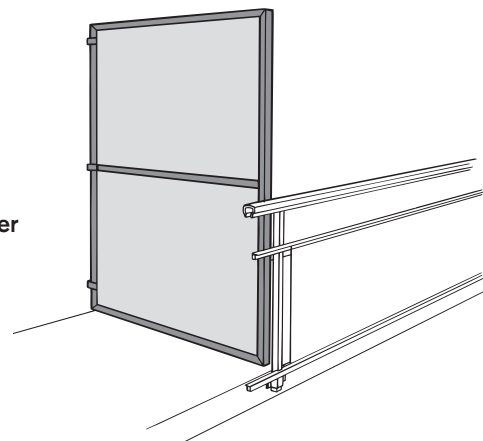

HOGSTAD Balkongskärmar

Balkongskärmar i flera utföranden

Hogstad Aluminiums skärmar finns i tre olika utföranden: skiljeskärm, påbyggnadskärm och sidoskärm.

Skärmarnas beklädnad kan varieras efter önskemål. I vårt urval finns till exempel plåt, skivmaterial och glas.

Skärmarna tillverkas av strängpressade profiler, naturanodiserade eller pulverlackerade i en valfri kulör enligt RAL eller NCS. Skärmarna utförs med 90° hörn eller med avfasade hörn.

Skiljeskärm/mellan lägenheter

Bekläds med profilerad plåt, skivmaterial eller glas.

Påbyggnadskärm

Bekläds med profilerad plåt, skivmaterial eller glas.

Skärmen placeras utanför handledaren på balkongräcket.

Maxhöjd över handledaren 700mm.

Sidoskärm

Bekläds med profilerad plåt, skivmaterial eller glas.

Sidoskärm tillverkas som en integrerad del av balkongräcket och ansluts mot ovanliggande tak/balkong.